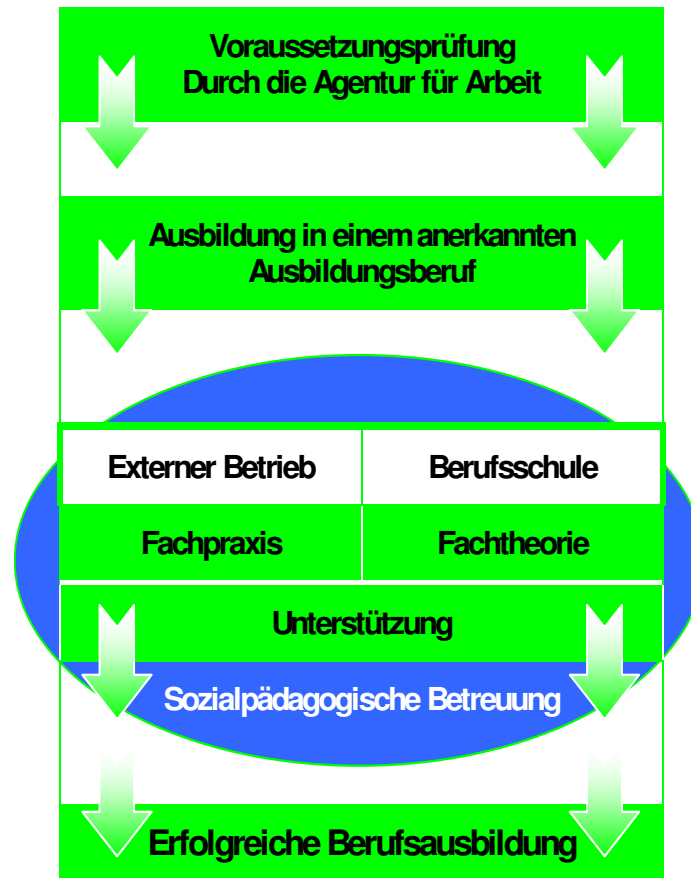

BaE

Was bedeutet BaE?

Berufsausbildung in **a**ußerbetrieblichen **E**inrichtungen
in den Berufsfeldern:

- Dienstleistungen sowie Wirtschaft/Verwaltung
- Bau/Architektur/Vermessung
- Landwirtschaft/Natur/Umwelt
- Metall sowie Technik/Technologiefelder
- Produktion/Fertigung
- Verkehr/Logistik
- Gesundheit/Soziales/Pädagogik sowie Naturwissenschaften

Wer darf an BaE teilnehmen?

Alle, die von den zuständigen Berufsberatern dafür vorgeschlagen werden.

BaE

Ablauf

BaE

Wie hoch ist die Ausbildungsvergütung pro Ausbildungsjahr?

1. Jahr.....	€ 316,00
2. Jahr.....	€ 331,80
3. Jahr.....	€ 348,39
4. Jahr.....	€ 365,81

Ausbildungsvertrag

Wenn Sie an der BaE teilnehmen gelten alle Regeln und Pflichten einer Ausbildung für Sie! Ihre wöchentliche Arbeitszeit beträgt 39 Stunden.

Ein Übergang in eine betriebliche Ausbildung wird jederzeit angestrebt. Die gesamte Ausbildungsdauer richtet sich nach den Ausbildungsverordnungen der Kammern.